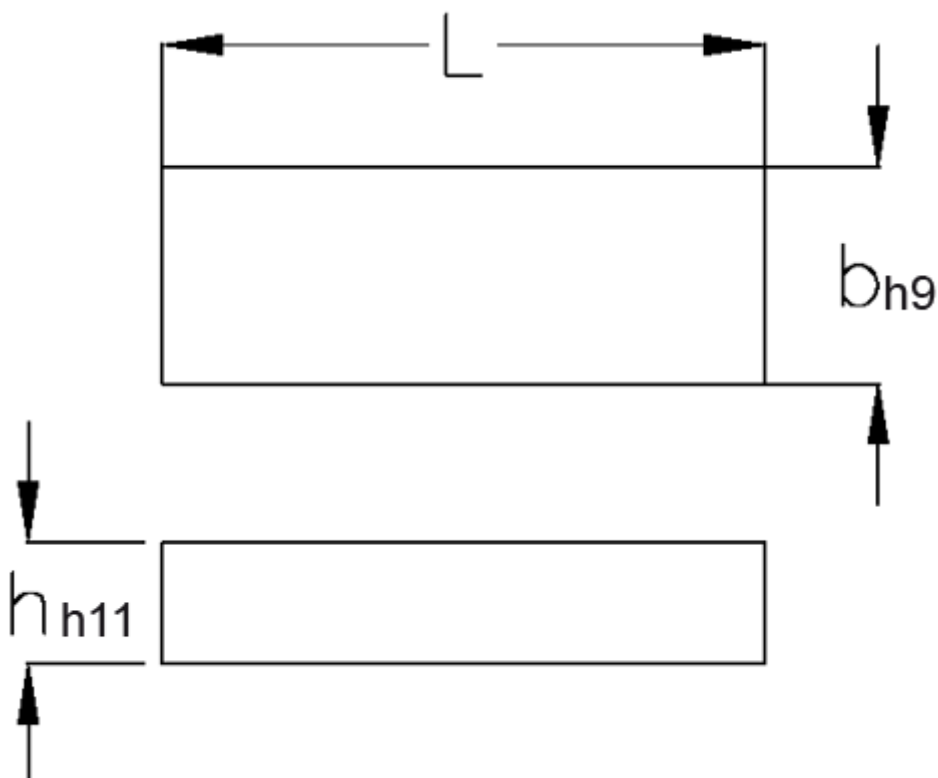

Varenummer: 09066622

Beskrivelse: KLEE Pasfedre B 6x6x22 DIN 6885

Mål

b = 6

h = 6

L = 22

Tolerance b = 0.030

Tolerance h = 0.075

Tolerance L = -0,3